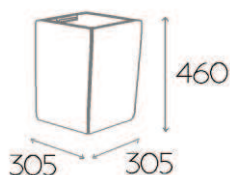

DN11 H460

Grupa cenowa					
I	II	III	IV	V	VI
Meteor Rivet	Charles Petrus Valencia Barolo	MLF Patina Xtreme/X2 Arco	Blazer Maglia	Skóra	Alcantara
579,-	596,-	613,-	644,-	800,-	937,-

Tapicerowana donica z wyciąganym plastikowym wkładem na żywe rośliny. Wysuwane uchwyty umożliwiają łatwe wyciągnięcie wkładu z części tapicerowanej. Wersja mobilna z ukrytymi rolkami.

Rezygnacja z rolek

K09 MPO

-36,-