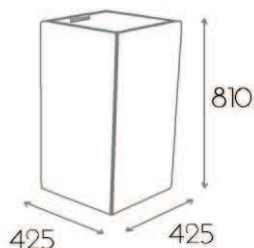

DN13 H810

Grupa cenowa					
I	II	III	IV	V	VI
Meteor Rivet	Charles Petrus Valencia Barolo	MLF Patina Xtreme/X2 Arco	Blazer Maglia	Skóra	Alcantara
1005,-	1047,-	1094,-	1179,-	1550,-	1918,-

Tapicerowana donica z wyciąganym plastikowym wkładem na żywe rośliny. Wysuwane uchwyty umożliwiają łatwe wyciągnięcie wkładu z części tapicerowanej. Wersja mobilna z ukrytymi rolkami.

Rezygnacja z rolek

K09 MPO

-36,-