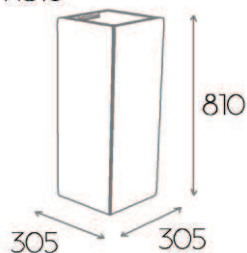

Floris

DN11 H810

Grupa cenowa					
I	II	III	IV	V	VI
Meteor Rivet	Charles Petrus Valencia Barolo	MLF Patina Xtreme/X2 Arco	Blazer Maglia	Skóra	Alcantara
727,-	759,-	793,-	854,-	1122,-	1389,-

Tapicerowana donica z wyciąganym plastikowym wkładem na żywe rośliny. Wysuwane uchwyty umożliwiają łatwe wyciągnięcie wkładu z części tapicerowanej. Wersja mobilna z ukrytymi rolkami.