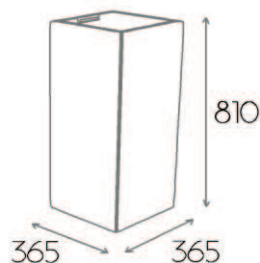

DN12 H810

Grupa cenowa					
I	II	III	IV	V	VI
Meteor Rivet	Charles Petrus Valencia Barolo	MLF Patina Xtreme/X2 Arco	Blazer Maglia	Skóra	Alcantara
841,-	879,-	921,-	996,-	1325,-	1654,-

Tapicerowana donica z wyciąganym plastikowym wkładem na żywe rośliny. Wysuwane uchwyty umożliwiają łatwe wyciągnięcie wkładu z części tapicerowanej. Wersja mobilna z ukrytymi rolkami.

Rezygnacja z rolek

K09 MPO

-36,-