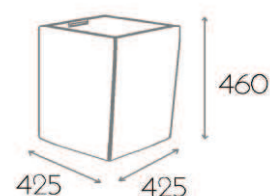

DN13 H460

Grupa cenowa					
I	II	III	IV	V	VI
Meteor Rivet	Charles Petrus Valencia Barolo	MLF Patina Xtreme/X2 Arco	Blazer Maglia	Skóra	Alcantara
794,-	816,-	839,-	880,-	1066,-	1251,-

Tapicerowana donica z wyciąganym plastikowym wkładem na żywe rośliny. Wysuwane uchwyty umożliwiają łatwe wyciągnięcie wkładu z części tapicerowanej. Wersja mobilna z ukrytymi rolkami.

Rezygnacja z rolek

K09 MPO

-36,-