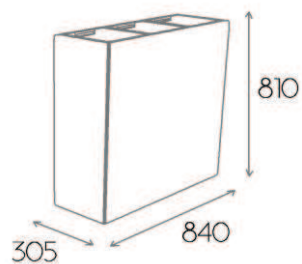

Floris

DN31 H810

Grupa cenowa					
I	II	III	IV	V	VI
Meteor Rivet	Charles Petrus Valencia Barolo	MLF Patina Xtreme/X2 Arco	Blazer Maglia	Skóra	Alcantara
1253,-	1310,-	1372,-	1486,-	1981,-	2472,-

Tapicerowana donica z wyciąganym plastikowym wkładem na żywe rośliny. Wysuwane uchwyty umożliwiają łatwe wyciągnięcie wkładu z części tapicerowanej. Wersja mobilna z ukrytymi rolkami.

Rezygnacja z rolek

K09 MPO

-36,-