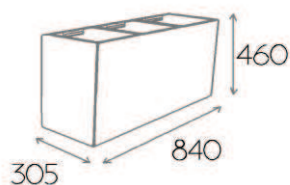

DN31 H460

Grupa cenowa					
I	II	III	IV	V	VI
Meteor Rivet	Charles Petrus Valencia Barolo	MLF Patina Xtreme/X2 Arco	Blazer Maglia	Skóra	Alcantara
974,-	1004,-	1037,-	1096,-	1357,-	1617,-

Tapicerowana donica z wyciąganym plastikowym wkładem na żywe rośliny. Wysuwane uchwyty umożliwiają łatwe wyciągnięcie wkładu z części tapicerowanej. Wersja mobilna z ukrytymi rolkami.

Rezygnacja z rolek

K09 MPO

-36,-