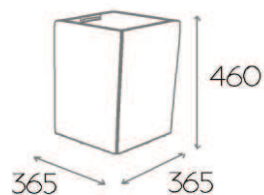

Floris

DN12 H460

Grupa cenowa					
I	II	III	IV	V	VI
Meteor Rivet	Charles Petrus Valencia Barolo	MLF Patina Xtreme/X2 Arco	Blazer Maglia	Skóra	Alcantara
663,-	683,-	704,-	741,-	906,-	1070,-

Tapicerowana donica z wyciąganym plastikowym wkładem na żywe rośliny. Wysuwane uchwyty umożliwiają łatwe wyciągnięcie wkładu z części tapicerowanej. Wersja mobilna z ukrytymi rolkami.

Rezygnacja z rolek

K09 MPO

-36,-